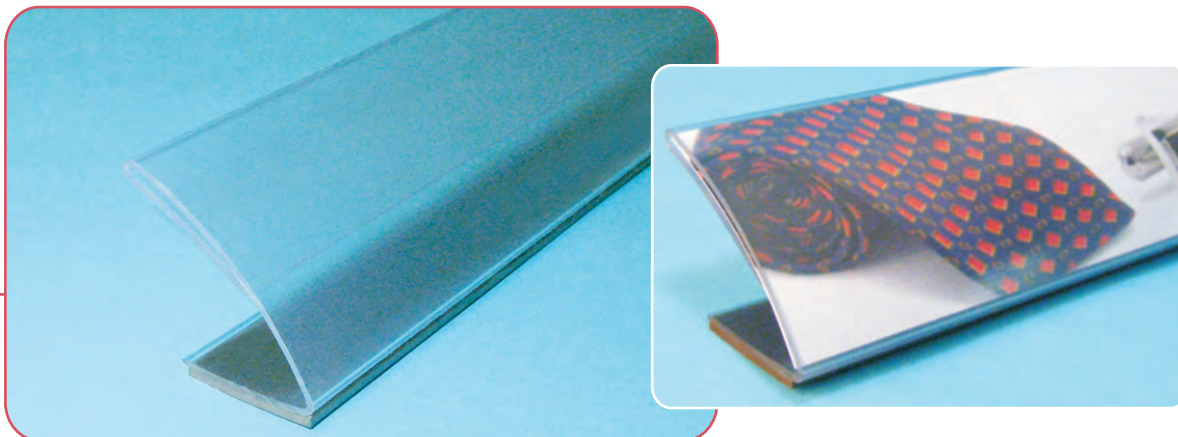

acotaciones en el lineal

MODELO: PERFIL PROMO PEAK

Perfil transparente con visor interior para colocación de tira promocional. Idóneo para segmentación de familias de producto, nuevas implantaciones o lanzamiento de nuevos productos.

Opcional con adhesivo.

Disponible en cualquier medida. Pedido mínimo 500 metros lineales.

	CÓDIGO	FIJACIÓN	LARGO	COLOR	<input checked="" type="checkbox"/>	<input type="checkbox"/>	<input type="checkbox"/>
PERFIL	SBA - 8402 -1	1 imán de 25 mm.	1000 / 1330 mm.	transparente	<input type="checkbox"/>	<input type="checkbox"/>	25unds.